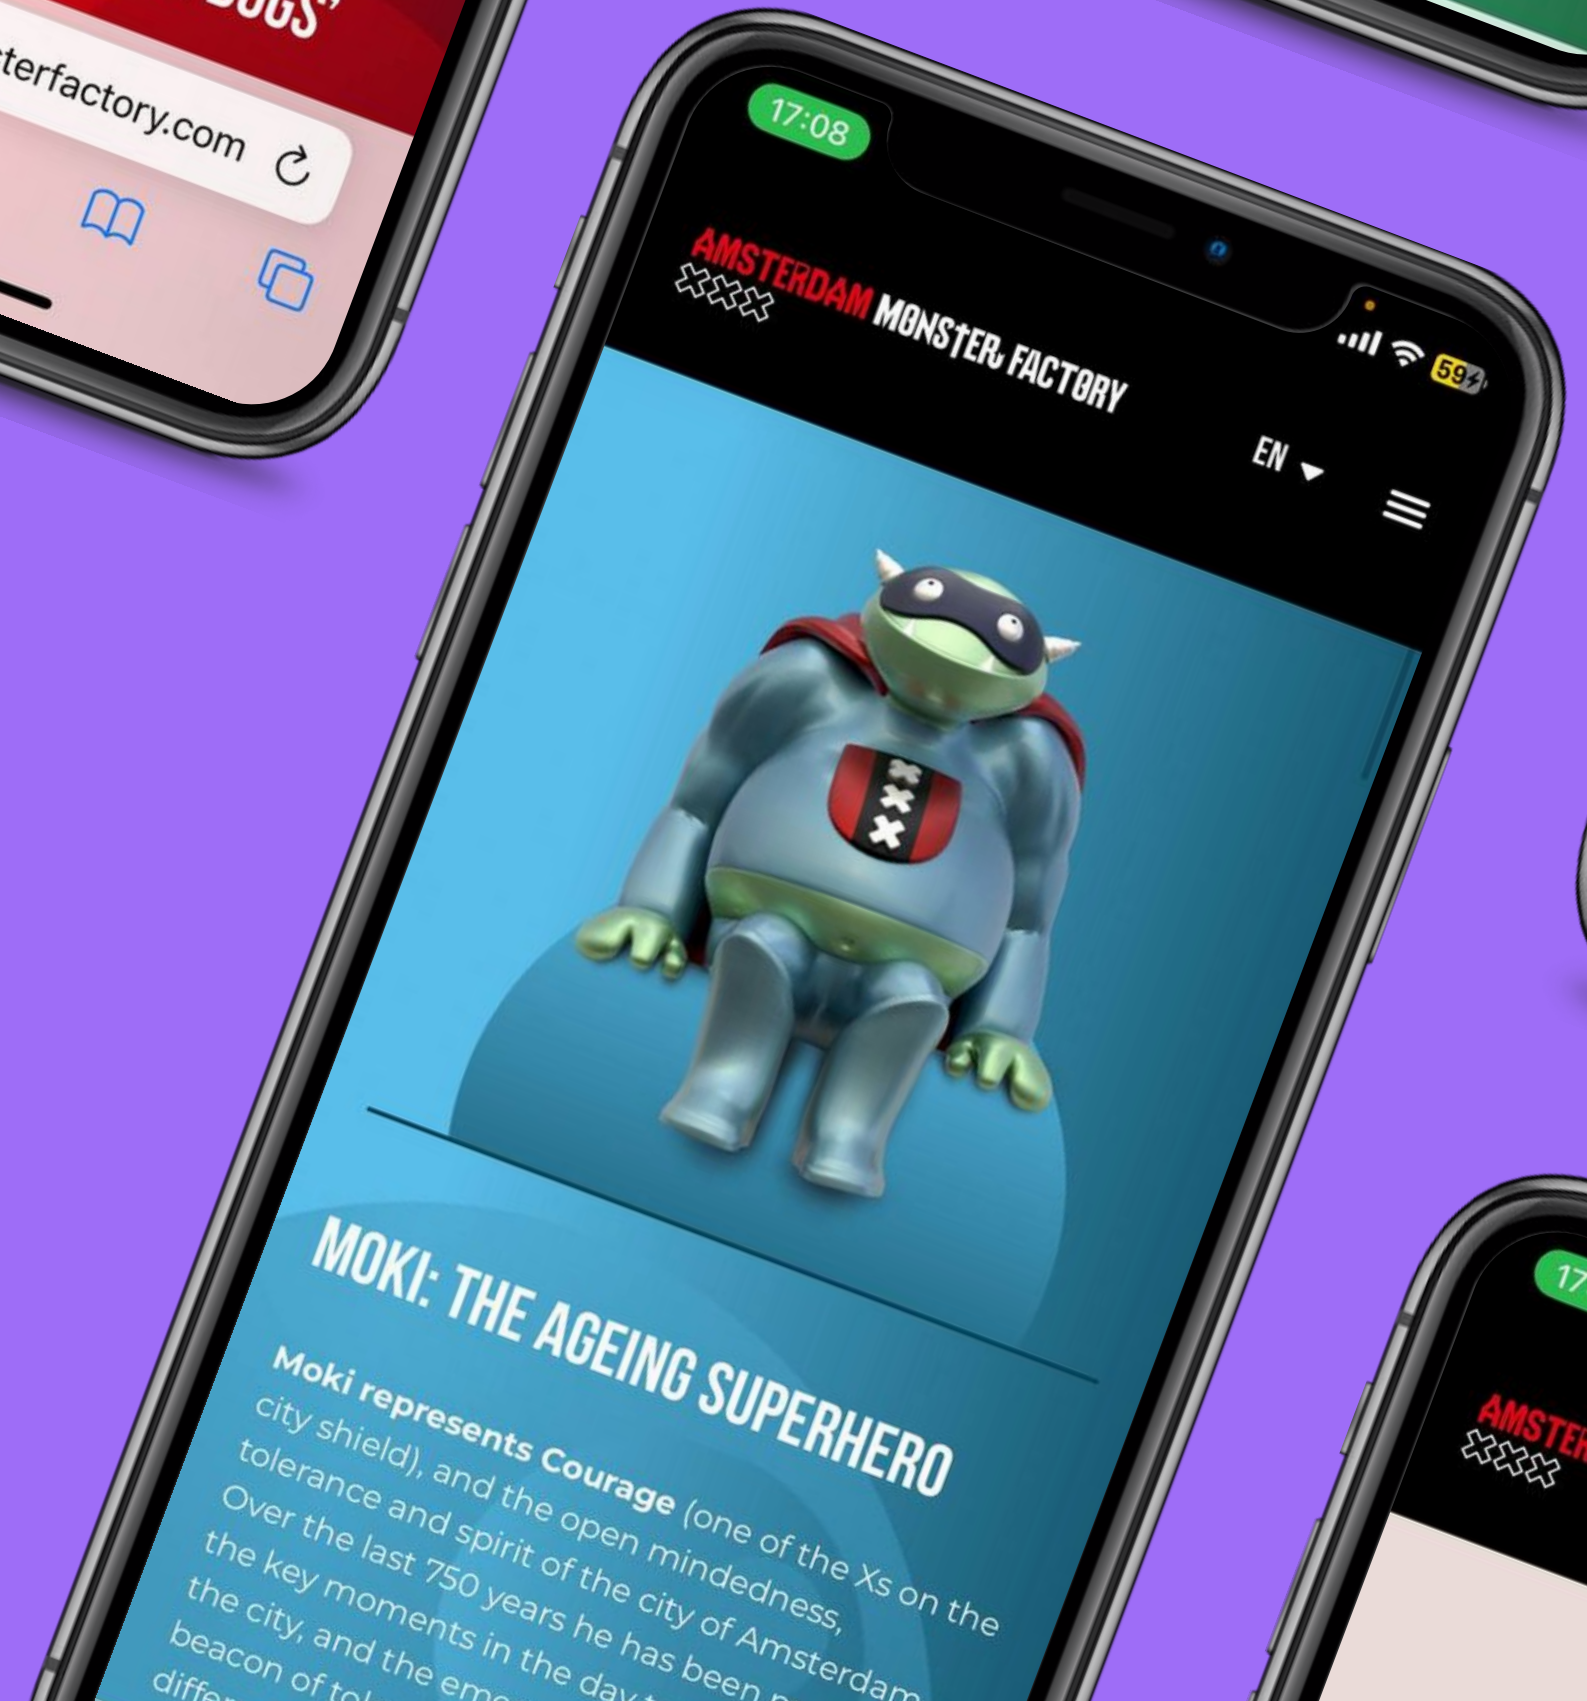

Портфоліо

olenamazur2609@gmail.com

Розробка веб-сайту для клієнта з Амстердаму

САЙТ РОЗПОВІДАЄ ПРО ЦІННОСТІ ТА ІСТОРІЮ МІСТА ЧЕРЕЗ КОЛЕКЦІЮ ВЕСЕЛИХ АНІМАЦІЙНИХ ПЕРСОНАЖІВ.

- UX/UI дизайн
- Верстка сторінок у форматі html
- Підключення верстки до бекенду сайту
- Публікація сторінок, розробка адмін-панелі сайту для наповнення та редагування сайту

Технології:

- CMS - WordPress
- Database - MySQL
- Мова програмування - PHP

Розробка веб-сайту для Space stones

- Підготовка дизайн-макетів відповідно до узгодженого брендбуку та мудборду
- Верстка сторінок і спливаючих вікон на сайті відповідно до макету дизайну, підключення анімації.
- Підключення макету до бекенду сайту, розробка адмін-панелі для наповнення та редагування сайту.